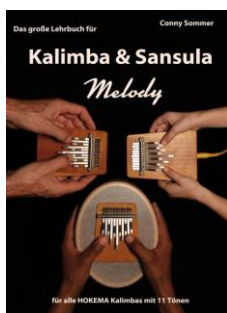

Art.Nr	Typ	Artikel	Masse	VP
103530	hsmt	Hokema Sansula Tasche	27 x 18.5 x 8.5	54.00

Das grosse Lehrbuch für Kalimba B17 C-Dur

HOKEMA

Detailliertes Lehrbuch für Kalimbas mit 17 Tönen auf einer Spielebene in C-Dur von Conny Sommer.

Art.Nr	Typ	Artikel	VP
353593	hklbcd4	Das grosse Lehrbuch für Kalimba B17 C-Dur	29.00

Das grosse Lehrbuch für Kalimba und Sansula Melody

HOKEMA

104-seitige Anleitung für Kalimba B11 und Sansula Melody mit MP3 CD von Conny Sommer.